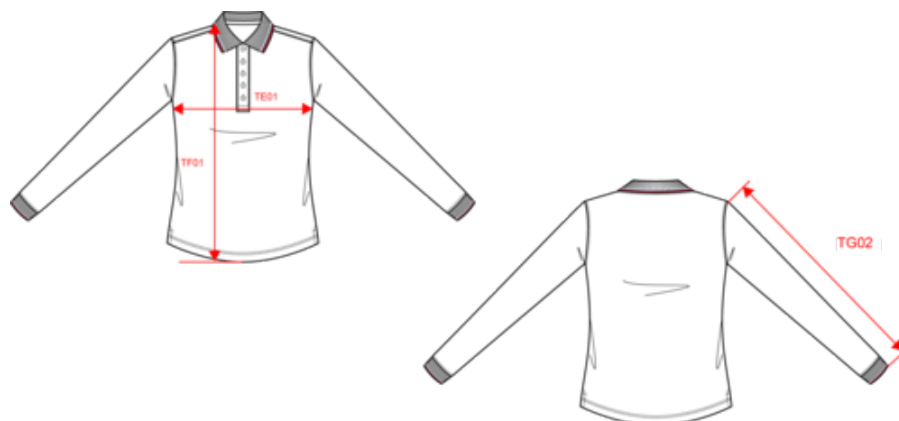

Existe aussi en version

K280

KARIBAN

K281

Polo maille piquée manches longues femme

Dimensions (cm)

Mesures en cm	XS	S	M	L	XL	XXL
TE01 - 1/2 largeur poitrine à 1.5cm de l'emmanchure	46.00	49.00	52.00	3.00	6.00	9.00
TF03 - Hauteur totale devant de l'HSP	63.00	65.00	67.00	2.00	4.00	6.00
TG02 - Longueur manche longue	59.00	60.00	61.00	1.00	2.00	3.00